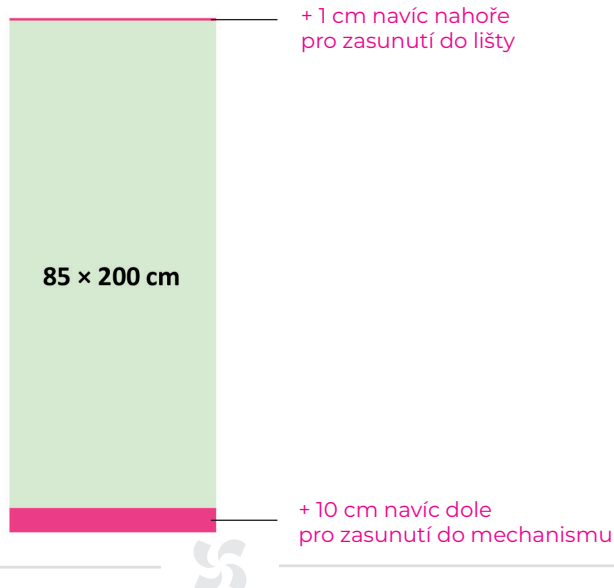

Oboustranný Roll Up banner Exclusive 85×200 cm

Důležité pokyny:

Data musejí být dodány v barevném prostoru CMYK, prosím, převed'te barvy Pantone. Obrázky nesmí být v RGB.

Všechna písmena musí být převedena na obrysy.

Rozlišení musí být 300 dpi při 1:1 velikosti výstupu.

Dodávejte jako soubor PDF.

Barvy na obrazovce se mohou lišit od barev, které jsou vytištěny.

Tato šablona by měla být použita pouze jako vodítko.

Při přípravě roll upu platí všechny již uvedené požadavky,

viz Příručka k předtiskové přípravě.

Pouze u rozlišení obrázků není takový důraz na zachování uvedených 300 dpi: velký rozměr grafiky, bannerovina a větší pozorovací vzdálenost snesou rozlišení i o něco menší (minimálně však cca 150 dpi).

Při výrobě roll upu je nutné přidat 1 cm nahoře pro zasunutí do lišty a 10 cm dole pro zasunutí do mechanismu, viz nákres níže. Do této oblasti by tedy měl pokračovat motiv grafiky.

K tisku posílejte data, která budou na výšku o 11 cm delší. Při nedodržení může být při vytažení vidět nepotiskovaná bílá plocha.